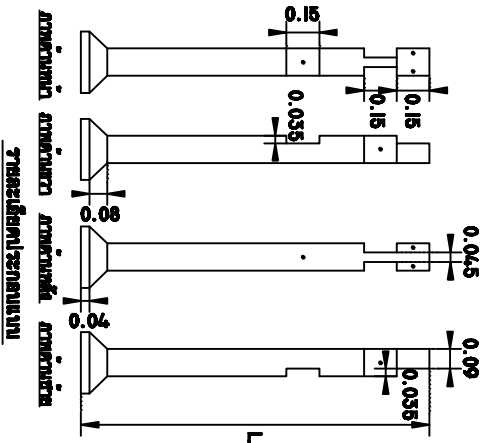

เสา คสล. ทรงเหลี่ยม เสากลาง

เสา คสล. ทรง 5" เสากลาง
(ขนาด 0.125x0.125 ม.)

เสา คสล. ทรง 6" เสากลาง
(ขนาด 0.15x0.15 ม.)

เสา คสล. ทรง 7" เสากลาง
(ขนาด 0.175x0.175 ม.)

เสา คสล. ทรง 8" เสากลาง
(ขนาด 0.20x0.20 ม.)

รายละเอียดการออกแบบ

รายละเอียดการออกแบบ

รายละเอียดการออกแบบ

รายละเอียดการออกแบบ

ขนาด L (มม.)	น้ำหนัก (กก.)	ราคา/หน่วย (บาท)
1.00	44.8	
1.50	63.8	
2.00	82.8	
2.50	101.8	
3.00	120.8	
3.50	139.8	
4.00	158.8	
4.50	177.8	
5.00	196.8	
5.50	215.8	
6.00	234.8	

หมายเหตุ : ปรึกษาวิศวกร

ขนาด L (มม.)	น้ำหนัก (กก.)	ราคา/หน่วย (บาท)
1.00	58.0	
1.50	80.0	
2.00	102.0	
2.50	124.0	
3.00	146.0	
3.50	168.0	
4.00	190.0	
4.50	212.0	
5.00	234.0	
5.50	256.0	
6.00	278.0	

หมายเหตุ : ปรึกษาวิศวกร

ขนาด L (มม.)	น้ำหนัก (กก.)	ราคา/หน่วย (บาท)
1.00	78.8	
1.50	102.8	
2.00	126.8	
2.50	150.8	
3.00	174.8	
3.50	198.8	
4.00	222.8	
4.50	246.8	
5.00	270.8	
5.50	294.8	
6.00	318.8	

หมายเหตุ : ปรึกษาวิศวกร

ขนาด L (มม.)	น้ำหนัก (กก.)	ราคา/หน่วย (บาท)
1.00	108.0	
1.50	148.0	
2.00	188.0	
2.50	228.0	
3.00	268.0	
3.50	308.0	
4.00	348.0	
4.50	388.0	
5.00	428.0	
5.50	468.0	
6.00	508.0	