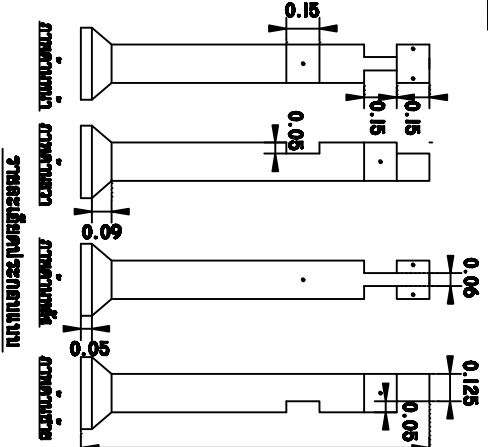

เสา คสล. ทรงเหลี่ยม เสากลาง

เสา คสล. ทรง 5" เสากลาง
(ขนาด 0.125x0.125 ม.)

เสา คสล. ทรง 6" เสากลาง
(ขนาด 0.15x0.15 ม.)

เสา คสล. ทรง 7" เสากลาง
(ขนาด 0.175x0.175 ม.)

เสา คสล. ทรง 8" เสากลาง
(ขนาด 0.20x0.20 ม.)

รายละเอียดการออกแบบ

รายละเอียดการออกแบบ

รายละเอียดการออกแบบ

รายละเอียดการออกแบบ

ขนาด L (มม.)	น้ำหนัก (กก.)	ราคา/หน่วย (บาท)
1.00	44.8	
1.50	63.8	
2.00	82.8	
2.50	101.8	
3.00	120.8	
3.50	139.8	
4.00	158.8	
4.50	177.8	
5.00	196.8	
5.50	215.8	
6.00	234.8	

หมายเหตุ : ปรึกษาวิศวกร

ขนาด L (มม.)	น้ำหนัก (กก.)	ราคา/หน่วย (บาท)
1.00	58.0	
1.50	80.0	
2.00	102.0	
2.50	124.0	
3.00	146.0	
3.50	168.0	
4.00	190.0	
4.50	212.0	
5.00	234.0	
5.50	256.0	
6.00	278.0	

หมายเหตุ : ปรึกษาวิศวกร

ขนาด L (มม.)	น้ำหนัก (กก.)	ราคา/หน่วย (บาท)
1.00	78.8	
1.50	102.8	
2.00	126.8	
2.50	150.8	
3.00	174.8	
3.50	198.8	
4.00	222.8	
4.50	246.8	
5.00	270.8	
5.50	294.8	
6.00	318.8	

หมายเหตุ : ปรึกษาวิศวกร

ขนาด L (มม.)	น้ำหนัก (กก.)	ราคา/หน่วย (บาท)
1.00	108.0	
1.50	148.0	
2.00	188.0	
2.50	228.0	
3.00	268.0	
3.50	308.0	
4.00	348.0	
4.50	388.0	
5.00	428.0	
5.50	468.0	
6.00	508.0	