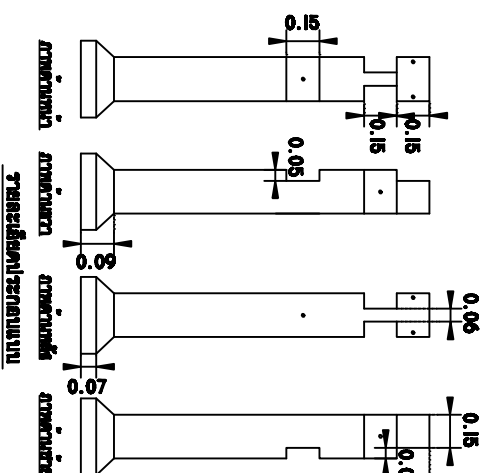

เสา คสล. ทรงเหลี่ยม เสากลาง

เสา คสล. ทรง 5" เสากลาง
(ขนาด 0.125x0.125 ม.)

เสา คสล. ทรง 6" เสากลาง
(ขนาด 0.15x0.15 ม.)

เสา คสล. ทรง 7" เสากลาง
(ขนาด 0.175x0.175 ม.)

เสา คสล. ทรง 8" เสากลาง
(ขนาด 0.20x0.20 ม.)

รายละเอียดการออกแบบ

รายละเอียดการออกแบบ

รายละเอียดการออกแบบ

รายละเอียดการออกแบบ

ขนาด L (มม.)	น้ำหนัก (กก.)	ราคา/หน่วย (บาท)
1.00	44.8	
1.50	63.8	
2.00	82.8	
2.50	101.8	
3.00	120.8	
3.50	139.8	
4.00	158.8	
4.50	177.8	
5.00	196.8	
5.50	215.8	
6.00	234.8	

หมายเหตุ : ปรึกษาวิศวกร

ขนาด L (มม.)	น้ำหนัก (กก.)	ราคา/หน่วย (บาท)
1.00	58.0	
1.50	80.0	
2.00	102.0	
2.50	124.0	
3.00	146.0	
3.50	168.0	
4.00	190.0	
4.50	212.0	
5.00	234.0	
5.50	256.0	
6.00	278.0	

หมายเหตุ : ปรึกษาวิศวกร

ขนาด L (มม.)	น้ำหนัก (กก.)	ราคา/หน่วย (บาท)
1.00	78.8	
1.50	102.8	
2.00	126.8	
2.50	150.8	
3.00	174.8	
3.50	198.8	
4.00	222.8	
4.50	246.8	
5.00	270.8	
5.50	294.8	
6.00	318.8	

หมายเหตุ : ปรึกษาวิศวกร

ขนาด L (มม.)	น้ำหนัก (กก.)	ราคา/หน่วย (บาท)
1.00	108.0	
1.50	148.0	
2.00	188.0	
2.50	228.0	
3.00	268.0	
3.50	308.0	
4.00	348.0	
4.50	388.0	
5.00	428.0	
5.50	468.0	
6.00	508.0	