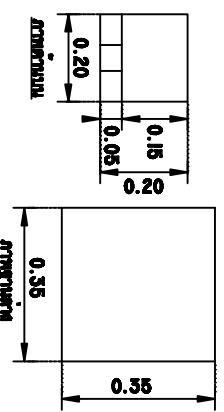

เสา คสล. ทรงเหลี่ยม เสากลาง

เสา คสล. ทรง 5" เสากลาง
(ขนาด 0.125x0.125 ม.)

เสา คสล. ทรง 6" เสากลาง
(ขนาด 0.15x0.15 ม.)

เสา คสล. ทรง 7" เสากลาง
(ขนาด 0.175x0.175 ม.)

เสา คสล. ทรง 8" เสากลาง
(ขนาด 0.20x0.20 ม.)

รายละเอียดการออกแบบ

รายละเอียดการออกแบบ

รายละเอียดการออกแบบ

รายละเอียดการออกแบบ

ขนาด L (มม.)	น้ำหนัก (กก.)	ราคา/หน่วย (บาท)
1.00	44.8	
1.50	63.8	
2.00	82.8	
2.50	101.8	
3.00	120.8	
3.50	139.8	
4.00	158.8	
4.50	177.8	
5.00	196.8	
5.50	215.8	
6.00	234.8	

หมายเหตุ : ปรึกษาวิศวกร

ขนาด L (มม.)	น้ำหนัก (กก.)	ราคา/หน่วย (บาท)
1.00	58.0	
1.50	80.0	
2.00	102.0	
2.50	124.0	
3.00	146.0	
3.50	168.0	
4.00	190.0	
4.50	212.0	
5.00	234.0	
5.50	256.0	
6.00	278.0	

หมายเหตุ : ปรึกษาวิศวกร

ขนาด L (มม.)	น้ำหนัก (กก.)	ราคา/หน่วย (บาท)
1.00	78.8	
1.50	102.8	
2.00	126.8	
2.50	150.8	
3.00	174.8	
3.50	198.8	
4.00	222.8	
4.50	246.8	
5.00	270.8	
5.50	294.8	
6.00	318.8	

หมายเหตุ : ปรึกษาวิศวกร

ขนาด L (มม.)	น้ำหนัก (กก.)	ราคา/หน่วย (บาท)
1.00	108.0	
1.50	148.0	
2.00	188.0	
2.50	228.0	
3.00	268.0	
3.50	308.0	
4.00	348.0	
4.50	388.0	
5.00	428.0	
5.50	468.0	
6.00	508.0	