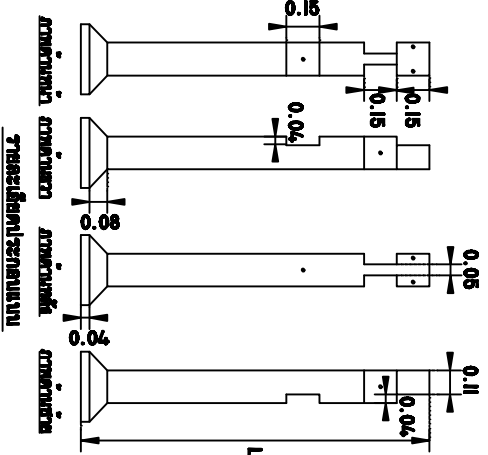

เสา คสล. ทรงเหลี่ยม เสากลาง

เสา คสล. ทรง 5" เสากลาง
(ขนาด 0.125x0.125 ม.)

เสา คสล. ทรง 6" เสากลาง
(ขนาด 0.15x0.15 ม.)

เสา คสล. ทรง 7" เสากลาง
(ขนาด 0.175x0.175 ม.)

เสา คสล. ทรง 8" เสากลาง
(ขนาด 0.20x0.20 ม.)

รายละเอียดการออกแบบ

รายละเอียดการออกแบบ

รายละเอียดการออกแบบ

รายละเอียดการออกแบบ

ขนาด L (มม.)	น้ำหนัก (กก.)	ราคา/หน่วย (บาท)
1.00	44.8	
1.50	63.8	
2.00	82.8	
2.50	101.8	
3.00	120.8	
3.50	139.8	
4.00	158.8	
4.50	177.8	
5.00	196.8	
5.50	215.8	
6.00	234.8	

หมายเหตุ : ปรึกษาวิศวกร

ขนาด L (มม.)	น้ำหนัก (กก.)	ราคา/หน่วย (บาท)
1.00	58.0	
1.50	80.0	
2.00	102.0	
2.50	124.0	
3.00	146.0	
3.50	168.0	
4.00	190.0	
4.50	212.0	
5.00	234.0	
5.50	256.0	
6.00	278.0	

หมายเหตุ : ปรึกษาวิศวกร

ขนาด L (มม.)	น้ำหนัก (กก.)	ราคา/หน่วย (บาท)
1.00	78.8	
1.50	102.8	
2.00	126.8	
2.50	150.8	
3.00	174.8	
3.50	198.8	
4.00	222.8	
4.50	246.8	
5.00	270.8	
5.50	294.8	
6.00	318.8	

หมายเหตุ : ปรึกษาวิศวกร

ขนาด L (มม.)	น้ำหนัก (กก.)	ราคา/หน่วย (บาท)
1.00	108.0	
1.50	148.0	
2.00	188.0	
2.50	228.0	
3.00	268.0	
3.50	308.0	
4.00	348.0	
4.50	388.0	
5.00	428.0	
5.50	468.0	
6.00	508.0	