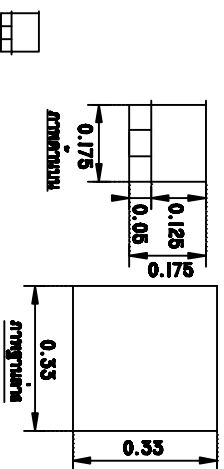

เสา คสล. ทรงเหลี่ยม เสากลาง

เสา คสล. ทรง 5" เสากลาง
(ขนาด 0.125x0.125 ม.)

เสา คสล. ทรง 6" เสากลาง
(ขนาด 0.15x0.15 ม.)

เสา คสล. ทรง 7" เสากลาง
(ขนาด 0.175x0.175 ม.)

เสา คสล. ทรง 8" เสากลาง
(ขนาด 0.20x0.20 ม.)

รายละเอียดการออกแบบ

รายละเอียดการออกแบบ

รายละเอียดการออกแบบ

รายละเอียดการออกแบบ

ขนาด L (มม.)	น้ำหนัก (กก.)	ราคา/หน่วย (บาท)
1.00	44.8	
1.50	63.8	
2.00	82.8	
2.50	101.8	
3.00	120.8	
3.50	139.8	
4.00	158.8	
4.50	177.8	
5.00	196.8	
5.50	215.8	
6.00	234.8	

หมายเหตุ : ปรึกษาวิศวกร

ขนาด L (มม.)	น้ำหนัก (กก.)	ราคา/หน่วย (บาท)
1.00	58.0	
1.50	80.0	
2.00	102.0	
2.50	124.0	
3.00	146.0	
3.50	168.0	
4.00	190.0	
4.50	212.0	
5.00	234.0	
5.50	256.0	
6.00	278.0	

หมายเหตุ : ปรึกษาวิศวกร

ขนาด L (มม.)	น้ำหนัก (กก.)	ราคา/หน่วย (บาท)
1.00	78.8	
1.50	102.8	
2.00	126.8	
2.50	150.8	
3.00	174.8	
3.50	198.8	
4.00	222.8	
4.50	246.8	
5.00	270.8	
5.50	294.8	
6.00	318.8	

หมายเหตุ : ปรึกษาวิศวกร

ขนาด L (มม.)	น้ำหนัก (กก.)	ราคา/หน่วย (บาท)
1.00	108.0	
1.50	148.0	
2.00	188.0	
2.50	228.0	
3.00	268.0	
3.50	308.0	
4.00	348.0	
4.50	388.0	
5.00	428.0	
5.50	468.0	
6.00	508.0	