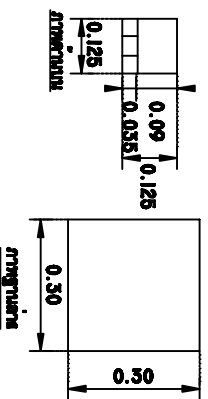

เสา คสล. ทรงเหลี่ยม เสากลาง

เสา คสล. ทรง 5" เสากลาง
(ขนาด 0.125x0.125 ม.)

เสา คสล. ทรง 6" เสากลาง
(ขนาด 0.15x0.15 ม.)

เสา คสล. ทรง 7" เสากลาง
(ขนาด 0.175x0.175 ม.)

เสา คสล. ทรง 8" เสากลาง
(ขนาด 0.20x0.20 ม.)

รายละเอียดการออกแบบ

รายละเอียดการออกแบบ

รายละเอียดการออกแบบ

รายละเอียดการออกแบบ

ขนาด L (มม.)	น้ำหนัก (กก.)	ราคา/หน่วย (บาท)
1.00	44.8	
1.50	63.8	
2.00	82.8	
2.50	101.8	
3.00	120.8	
3.50	139.8	
4.00	158.8	
4.50	177.8	
5.00	196.8	
5.50	215.8	
6.00	234.8	

หมายเหตุ : ปรึกษาวิศวกร

ขนาด L (มม.)	น้ำหนัก (กก.)	ราคา/หน่วย (บาท)
1.00	58.0	
1.50	80.0	
2.00	102.0	
2.50	124.0	
3.00	146.0	
3.50	168.0	
4.00	190.0	
4.50	212.0	
5.00	234.0	
5.50	256.0	
6.00	278.0	

หมายเหตุ : ปรึกษาวิศวกร

ขนาด L (มม.)	น้ำหนัก (กก.)	ราคา/หน่วย (บาท)
1.00	78.8	
1.50	102.8	
2.00	126.8	
2.50	150.8	
3.00	174.8	
3.50	198.8	
4.00	222.8	
4.50	246.8	
5.00	270.8	
5.50	294.8	
6.00	318.8	

หมายเหตุ : ปรึกษาวิศวกร

ขนาด L (มม.)	น้ำหนัก (กก.)	ราคา/หน่วย (บาท)
1.00	108.0	
1.50	148.0	
2.00	188.0	
2.50	228.0	
3.00	268.0	
3.50	308.0	
4.00	348.0	
4.50	388.0	
5.00	428.0	
5.50	468.0	
6.00	508.0	