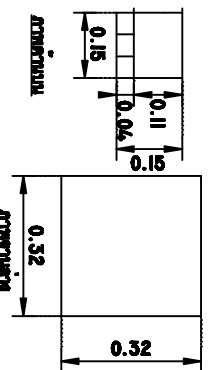

เสา คสล. ทรงเหลี่ยม เสากลาง

เสา คสล. ทรง 5" เสากลาง
(ขนาด 0.125x0.125 ม.)

เสา คสล. ทรง 6" เสากลาง
(ขนาด 0.15x0.15 ม.)

เสา คสล. ทรง 7" เสากลาง
(ขนาด 0.175x0.175 ม.)

เสา คสล. ทรง 8" เสากลาง
(ขนาด 0.20x0.20 ม.)

รายละเอียดการออกแบบ

รายละเอียดการออกแบบ

รายละเอียดการออกแบบ

รายละเอียดการออกแบบ

ขนาด L (มม.)	น้ำหนัก (กก.)	ราคา/หน่วย (บาท)
1.00	44.8	
1.50	63.8	
2.00	82.8	
2.50	101.8	
3.00	120.8	
3.50	139.8	
4.00	158.8	
4.50	177.8	
5.00	196.8	
5.50	215.8	
6.00	234.8	

หมายเหตุ : ปรึกษาวิศวกร

ขนาด L (มม.)	น้ำหนัก (กก.)	ราคา/หน่วย (บาท)
1.00	58.0	
1.50	80.0	
2.00	102.0	
2.50	124.0	
3.00	146.0	
3.50	168.0	
4.00	190.0	
4.50	212.0	
5.00	234.0	
5.50	256.0	
6.00	278.0	

หมายเหตุ : ปรึกษาวิศวกร

ขนาด L (มม.)	น้ำหนัก (กก.)	ราคา/หน่วย (บาท)
1.00	78.8	
1.50	102.8	
2.00	126.8	
2.50	150.8	
3.00	174.8	
3.50	198.8	
4.00	222.8	
4.50	246.8	
5.00	270.8	
5.50	294.8	
6.00	318.8	

หมายเหตุ : ปรึกษาวิศวกร

ขนาด L (มม.)	น้ำหนัก (กก.)	ราคา/หน่วย (บาท)
1.00	108.0	
1.50	148.0	
2.00	188.0	
2.50	228.0	
3.00	268.0	
3.50	308.0	
4.00	348.0	
4.50	388.0	
5.00	428.0	
5.50	468.0	
6.00	508.0	