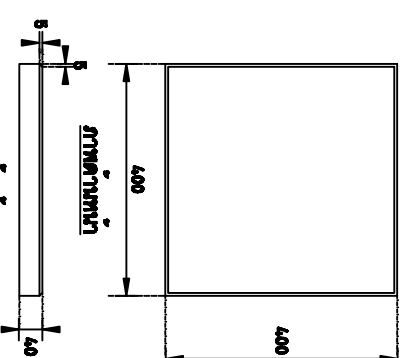

แผนกระเบื้องคอนกรีตปูพื้น

ขนาด 400x400x40mm.

ลายกตีสวประดาน

ตัวอย่างขนาด 6.25เมตร ต่อ 1ตารางเมตร

ภาพแสดงการเรียงตัวของผลิตภัณฑ์

รายละเอียดการประกอบแบบ

ชนิด	ขนาด (มิลลิเมตร)	น้ำหนัก/แผ่น (กิโลกรัม)	จำนวนแผ่น/ตารางเมตร
สีเทา	400x400x40	13.5	
สีนํ้า	400x400x40	13.5	
สีฟ้า	400x400x40	13.5	
สีชมพู	400x400x40	13.5	

ลายหกเหลี่ยม

ตัวอย่างขนาด 6.25เมตร ต่อ 1ตารางเมตร

ภาพแสดงการเรียงตัวของผลิตภัณฑ์

รายละเอียดการประกอบแบบ

ชนิด	ขนาด (มิลลิเมตร)	น้ำหนัก/แผ่น (กิโลกรัม)	จำนวนแผ่น/ตารางเมตร
สีเทา	400x400x40	13.5	
สีนํ้า	400x400x40	13.5	
สีฟ้า	400x400x40	13.5	
สีชมพู	400x400x40	13.5	

ลายกตีสวคต้น

ตัวอย่างขนาด 6.25เมตร ต่อ 1ตารางเมตร

ภาพแสดงการเรียงตัวของผลิตภัณฑ์

รายละเอียดการประกอบแบบ

ชนิด	ขนาด (มิลลิเมตร)	น้ำหนัก/แผ่น (กิโลกรัม)	จำนวนแผ่น/ตารางเมตร
สีเทา	400x400x40	13.5	
สีนํ้า	400x400x40	13.5	
สีฟ้า	400x400x40	13.5	
สีชมพู	400x400x40	13.5	

ปูเรียบ(กรนทางตรง)

ตัวอย่างขนาด 6.25เมตร ต่อ 1ตารางเมตร

ภาพแสดงการเรียงตัวของผลิตภัณฑ์

รายละเอียดการประกอบแบบ

ชนิด	ขนาด (มิลลิเมตร)	น้ำหนัก/แผ่น (กิโลกรัม)	จำนวนแผ่น/ตารางเมตร
สีเทา	400x400x40	13.5	
สีนํ้า	400x400x40	13.5	
สีฟ้า	400x400x40	13.5	
สีชมพู	400x400x40	13.5	