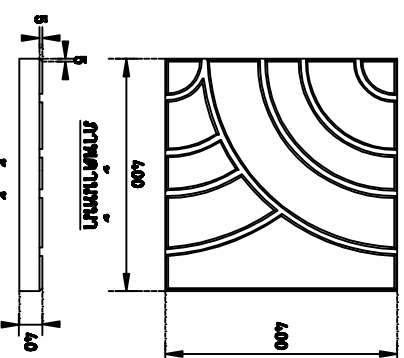

แผนกระเบื้องคอนกรีตปูพื้น

ขนาด 400x400x40mm.

ลายกตีสวประดาน

ตัวอย่างขนาด 6.25เมตร ต่อ 1ตารางเมตร

ภาพแสดงการเรียงตัวของผลิตภัณฑ์

รายละเอียดการประกอบแบบ

ชนิด	ขนาด (มิลลิเมตร)	น้ำหนัก/แผ่น (กิโลกรัม)	จำนวนแผ่น/ตารางเมตร
สีเทา	400x400x40	13.5	
สีนํ้า	400x400x40	13.5	
สีฟ้า	400x400x40	13.5	
สีชมพู	400x400x40	13.5	

ลายหกเหลี่ยม

ตัวอย่างขนาด 6.25เมตร ต่อ 1ตารางเมตร

ภาพแสดงการเรียงตัวของผลิตภัณฑ์

รายละเอียดการประกอบแบบ

ชนิด	ขนาด (มิลลิเมตร)	น้ำหนัก/แผ่น (กิโลกรัม)	จำนวนแผ่น/ตารางเมตร
สีเทา	400x400x40	13.5	
สีนํ้า	400x400x40	13.5	
สีฟ้า	400x400x40	13.5	
สีชมพู	400x400x40	13.5	

ลายกตีสวคต้น

ตัวอย่างขนาด 6.25เมตร ต่อ 1ตารางเมตร

ภาพแสดงการเรียงตัวของผลิตภัณฑ์

รายละเอียดการประกอบแบบ

ชนิด	ขนาด (มิลลิเมตร)	น้ำหนัก/แผ่น (กิโลกรัม)	จำนวนแผ่น/ตารางเมตร
สีเทา	400x400x40	13.5	
สีนํ้า	400x400x40	13.5	
สีฟ้า	400x400x40	13.5	
สีชมพู	400x400x40	13.5	

ปูเรียบ(กรนทางตรง)

ตัวอย่างขนาด 6.25เมตร ต่อ 1ตารางเมตร

ภาพแสดงการเรียงตัวของผลิตภัณฑ์

รายละเอียดการประกอบแบบ

ชนิด	ขนาด (มิลลิเมตร)	น้ำหนัก/แผ่น (กิโลกรัม)	จำนวนแผ่น/ตารางเมตร
สีเทา	400x400x40	13.5	
สีนํ้า	400x400x40	13.5	
สีฟ้า	400x400x40	13.5	
สีชมพู	400x400x40	13.5	