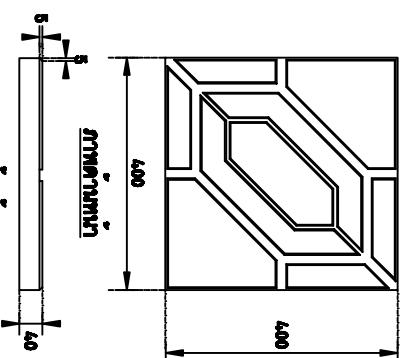

แผนกระเบื้องคอนกรีตปูพื้น

ขนาด 400x400x40mm.

ลายกตีสวประดาน

ตัวอย่างขนาด 6.25เมตร ต่อ 1ตารางเมตร

ภาพแสดงการเรียงตัวของผลิตภัณฑ์

รายละเอียดการประกอบแบบ

ชนิด	ขนาด (มิลลิเมตร)	น้ำหนัก/แผ่น (กิโลกรัม)	จำนวนแผ่น/ตารางเมตร
สีเทา	400x400x40	13.5	
สีนํ้า	400x400x40	13.5	
สีฟ้า	400x400x40	13.5	
สีชมพู	400x400x40	13.5	

ลายหกเหลี่ยม

ตัวอย่างขนาด 6.25เมตร ต่อ 1ตารางเมตร

ภาพแสดงการเรียงตัวของผลิตภัณฑ์

รายละเอียดการประกอบแบบ

ชนิด	ขนาด (มิลลิเมตร)	น้ำหนัก/แผ่น (กิโลกรัม)	จำนวนแผ่น/ตารางเมตร
สีเทา	400x400x40	13.5	
สีนํ้า	400x400x40	13.5	
สีฟ้า	400x400x40	13.5	
สีชมพู	400x400x40	13.5	

ลายกตีสวคต้น

ตัวอย่างขนาด 6.25เมตร ต่อ 1ตารางเมตร

ภาพแสดงการเรียงตัวของผลิตภัณฑ์

รายละเอียดการประกอบแบบ

ชนิด	ขนาด (มิลลิเมตร)	น้ำหนัก/แผ่น (กิโลกรัม)	จำนวนแผ่น/ตารางเมตร
สีเทา	400x400x40	13.5	
สีนํ้า	400x400x40	13.5	
สีฟ้า	400x400x40	13.5	
สีชมพู	400x400x40	13.5	

ปูเรียบ(กรนทางตรง)

ตัวอย่างขนาด 6.25เมตร ต่อ 1ตารางเมตร

ภาพแสดงการเรียงตัวของผลิตภัณฑ์

รายละเอียดการประกอบแบบ

ชนิด	ขนาด (มิลลิเมตร)	น้ำหนัก/แผ่น (กิโลกรัม)	จำนวนแผ่น/ตารางเมตร
สีเทา	400x400x40	13.5	
สีนํ้า	400x400x40	13.5	
สีฟ้า	400x400x40	13.5	
สีชมพู	400x400x40	13.5	