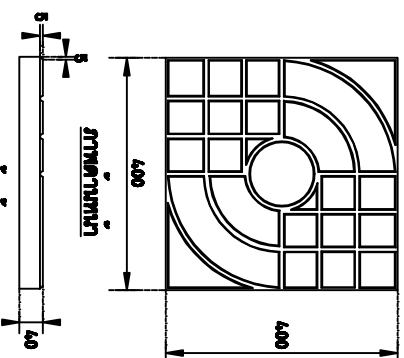

แผนกระเบื้องคอนกรีตปูพื้น

ขนาด 400x400x40mm.

ลายกตีสวประดาน

ตัวอย่างขนาด 6.25เมตร ต่อ 1ตารางเมตร

ภาพแสดงการเรียงตัวของผลิตภัณฑ์

รายละเอียดการประกอบแบบ

ชนิด	ขนาด (มิลลิเมตร)	น้ำหนัก/แผ่น (กิโลกรัม)	จำนวนแผ่น/ตารางเมตร
สีเทา	400x400x40	13.5	
สีนํ้า	400x400x40	13.5	
สีฟ้า	400x400x40	13.5	
สีชมพู	400x400x40	13.5	

ลายหกเหลี่ยม

ตัวอย่างขนาด 6.25เมตร ต่อ 1ตารางเมตร

ภาพแสดงการเรียงตัวของผลิตภัณฑ์

รายละเอียดการประกอบแบบ

ชนิด	ขนาด (มิลลิเมตร)	น้ำหนัก/แผ่น (กิโลกรัม)	จำนวนแผ่น/ตารางเมตร
สีเทา	400x400x40	13.5	
สีนํ้า	400x400x40	13.5	
สีฟ้า	400x400x40	13.5	
สีชมพู	400x400x40	13.5	

ลายกตีสวคต้น

ตัวอย่างขนาด 6.25เมตร ต่อ 1ตารางเมตร

ภาพแสดงการเรียงตัวของผลิตภัณฑ์

รายละเอียดการประกอบแบบ

ชนิด	ขนาด (มิลลิเมตร)	น้ำหนัก/แผ่น (กิโลกรัม)	จำนวนแผ่น/ตารางเมตร
สีเทา	400x400x40	13.5	
สีนํ้า	400x400x40	13.5	
สีฟ้า	400x400x40	13.5	
สีชมพู	400x400x40	13.5	

ปูเรียบ(กรนทางตรง)

ตัวอย่างขนาด 6.25เมตร ต่อ 1ตารางเมตร

ภาพแสดงการเรียงตัวของผลิตภัณฑ์

รายละเอียดการประกอบแบบ

ชนิด	ขนาด (มิลลิเมตร)	น้ำหนัก/แผ่น (กิโลกรัม)	จำนวนแผ่น/ตารางเมตร
สีเทา	400x400x40	13.5	
สีนํ้า	400x400x40	13.5	
สีฟ้า	400x400x40	13.5	
สีชมพู	400x400x40	13.5	