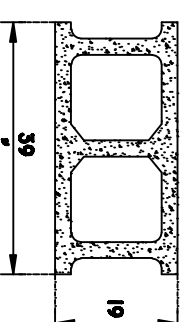

อิฐกอนกรีต

อิฐบล็อกผนัง

มอก. 59-2516

มอก. 58-2533

อิฐบล็อก ขนาด 7 ซม.

อิฐบล็อก ขนาด 9 ซม.

อิฐบล็อก ขนาด 14 ซม.

อิฐบล็อก ขนาด 19 ซม.

ภาพด้านบน

ภาพด้านบน

ภาพด้านบน

ภาพด้านบน

ภาพด้านบน

ภาพด้านข้าง

ภาพด้านข้าง

ภาพด้านข้าง

ขนาด (ขนาดเมตร)	น้ำหนัก/ชิ้น (กก)	ราคา/หน่วย (บาท)
14.5x7x4	0.82	

รายละเอียดประกอบแบบ

ขนาด (ขนาดเมตร)	น้ำหนัก/ชิ้น (กก)	ราคา/หน่วย (บาท)
39x19x7	6.5	

รายละเอียดประกอบแบบ

ขนาด (ขนาดเมตร)	น้ำหนัก/ชิ้น (กก)	ราคา/หน่วย (บาท)
39x19x9	7.0	

รายละเอียดประกอบแบบ

ขนาด (ขนาดเมตร)	น้ำหนัก/ชิ้น (กก)	ราคา/หน่วย (บาท)
39x19x14	11.0	

รายละเอียดประกอบแบบ

ขนาด (ขนาดเมตร)	น้ำหนัก/ชิ้น (กก)	ราคา/หน่วย (บาท)
39x19x19	12.0	

บริษัท เจริญกิจ เซอร์วิซ จำกัด 627/1-9 หมู่ที่ 7 อ.พหลโยธิน กม. 357 ม.หนองครก อ.เมือง อ.นครสวรรค์ 60240 โทร.(056) 296007-9, FAX : 296007, WWW.AR.IN.TH, Email Address : sr_sak@hotmail.com