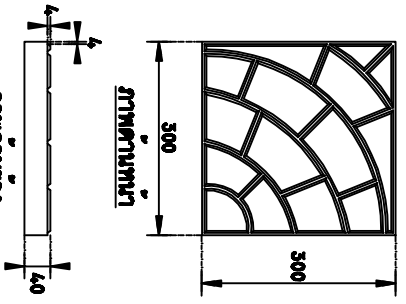

แผนกระเบื้องคอนกรีตปูพื้น

ขนาด 300x300x40mm.

ลายกอธิขวาประสาน

จำนวนประมาณ 12 แผ่น ต่อ 1 ตารางเมตร

ภาพแสดงการเชื่อมของผลิตภัณฑ์

รายละเอียดประกอบแบบ

| ชนิด (สี/ลวดลาย) | พื้นที่/แผ่น (ตร.) | ราคา/กระเบื้อง (บาท) |
|------------------|--------------------|----------------------|
| สีเทา | 300x300x40 | 8.00 |
| สีชมพู | 300x300x40 | 8.00 |
| สีส้ม | 300x300x40 | 8.00 |
| สีฟ้า | 300x300x40 | 8.00 |
| สีเงิน | 300x300x40 | 8.00 |

ลายเทคนิก

จำนวน 12 ก้อน ต่อ 1 ตารางเมตร

ภาพแสดงการเชื่อมของผลิตภัณฑ์

รายละเอียดประกอบแบบ

| ชนิด (สี/ลวดลาย) | พื้นที่/แผ่น (ตร.) | ราคา/กระเบื้อง (บาท) |
|------------------|--------------------|----------------------|
| สีเทา | 300x300x40 | 13.00 |
| สีชมพู | 300x300x40 | 13.00 |
| สีส้ม | 300x300x40 | 13.00 |
| สีฟ้า | 300x300x40 | 13.00 |
| สีเงิน | 300x300x40 | 13.00 |

ลายกอธิขวากลม

จำนวนประมาณ 12 แผ่น ต่อ 1 ตารางเมตร

ภาพแสดงการเชื่อมของผลิตภัณฑ์

รายละเอียดประกอบแบบ

| ชนิด (สี/ลวดลาย) | พื้นที่/แผ่น (ตร.) | ราคา/กระเบื้อง (บาท) |
|------------------|--------------------|----------------------|
| สีเทา | 300x300x40 | 8.00 |
| สีชมพู | 300x300x40 | 8.00 |
| สีส้ม | 300x300x40 | 8.00 |
| สีฟ้า | 300x300x40 | 8.00 |
| สีเงิน | 300x300x40 | 8.00 |

แบบจตุรัส(Square)

จำนวน 12 ก้อน ต่อ 1 ตารางเมตร

ภาพแสดงการเชื่อมของผลิตภัณฑ์

รายละเอียดประกอบแบบ

| ชนิด (สี/ลวดลาย) | พื้นที่/แผ่น (ตร.) | ราคา/กระเบื้อง (บาท) |
|------------------|--------------------|----------------------|
| สีเทา | 300x300x40 | 8.00 |