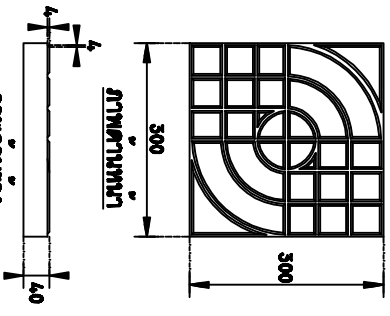

แผนกระเบื้องคอนกรีตปูพื้น

ขนาด 300x300x40mm.

ลายกอธิขวาประสาน

จำนวนประมาณ 12 แผ่น ต่อ 1 ตารางเมตร

ภาพแสดงการเชื่อมของผลิตภัณฑ์

รายละเอียดประกอบแบบ

| ชนิด (สี/ลวดลาย) | พื้นที่/แผ่น (ตร.) | ราคา/กระเบื้อง (บาท) |
|------------------|--------------------|----------------------|
| สีเทา | 300x300x40 | 8.00 |
| สีชมพู | 300x300x40 | 8.00 |
| สีส้ม | 300x300x40 | 8.00 |
| สีฟ้า | 300x300x40 | 8.00 |
| สีเงิน | 300x300x40 | 8.00 |

ลายเทคนิก

จำนวน 12 ก้อน ต่อ 1 ตารางเมตร

ภาพแสดงการเชื่อมของผลิตภัณฑ์

รายละเอียดประกอบแบบ

| ชนิด (สี/ลวดลาย) | พื้นที่/แผ่น (ตร.) | ราคา/กระเบื้อง (บาท) |
|------------------|--------------------|----------------------|
| สีเทา | 300x300x40 | 13.00 |
| สีชมพู | 300x300x40 | 13.00 |
| สีส้ม | 300x300x40 | 13.00 |
| สีฟ้า | 300x300x40 | 13.00 |
| สีเงิน | 300x300x40 | 13.00 |

ลายกอธิขวากลม

จำนวนประมาณ 12 แผ่น ต่อ 1 ตารางเมตร

ภาพแสดงการเชื่อมของผลิตภัณฑ์

รายละเอียดประกอบแบบ

| ชนิด (สี/ลวดลาย) | พื้นที่/แผ่น (ตร.) | ราคา/กระเบื้อง (บาท) |
|------------------|--------------------|----------------------|
| สีเทา | 300x300x40 | 8.00 |
| สีชมพู | 300x300x40 | 8.00 |
| สีส้ม | 300x300x40 | 8.00 |
| สีฟ้า | 300x300x40 | 8.00 |
| สีเงิน | 300x300x40 | 8.00 |

แบบจตุรัส(Square)

จำนวน 12 ก้อน ต่อ 1 ตารางเมตร

ภาพแสดงการเชื่อมของผลิตภัณฑ์

รายละเอียดประกอบแบบ

| ชนิด (สี/ลวดลาย) | พื้นที่/แผ่น (ตร.) | ราคา/กระเบื้อง (บาท) |
|------------------|--------------------|----------------------|
| สีเทา | 300x300x40 | 8.00 |