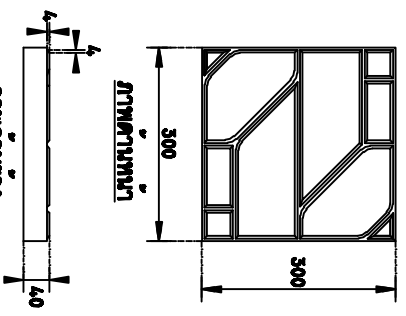

แผนกระเบื้องคอนกรีตปูพื้น

ขนาด 300x300x40mm.

ลายกอธิขวาประสาน

จำนวนประมาณ 12 แผ่น ต่อ 1 ตารางเมตร

ภาพแสดงการเชื่อมของผลิตภัณฑ์

รายละเอียดประกอบแบบ

| ชนิด (สี/ลวดลาย) | พื้นที่/แผ่น (ตร.) | ราคา/กระเบื้อง (บาท) |
|------------------|--------------------|----------------------|
| สีเทา | 300x300x40 | 8.00 |
| สีชมพู | 300x300x40 | 8.00 |
| สีส้ม | 300x300x40 | 8.00 |
| สีฟ้า | 300x300x40 | 8.00 |
| สีเงิน | 300x300x40 | 8.00 |

ลายเทคนิก

จำนวน 12 ก้อน ต่อ 1 ตารางเมตร

ภาพแสดงการเชื่อมของผลิตภัณฑ์

รายละเอียดประกอบแบบ

| ชนิด (สี/ลวดลาย) | พื้นที่/แผ่น (ตร.) | ราคา/กระเบื้อง (บาท) |
|------------------|--------------------|----------------------|
| สีเทา | 300x300x40 | 13.00 |
| สีชมพู | 300x300x40 | 13.00 |
| สีส้ม | 300x300x40 | 13.00 |
| สีฟ้า | 300x300x40 | 13.00 |
| สีเงิน | 300x300x40 | 13.00 |

ลายกอธิขวากลม

จำนวนประมาณ 12 แผ่น ต่อ 1 ตารางเมตร

ภาพแสดงการเชื่อมของผลิตภัณฑ์

รายละเอียดประกอบแบบ

| ชนิด (สี/ลวดลาย) | พื้นที่/แผ่น (ตร.) | ราคา/กระเบื้อง (บาท) |
|------------------|--------------------|----------------------|
| สีเทา | 300x300x40 | 8.00 |
| สีชมพู | 300x300x40 | 8.00 |
| สีส้ม | 300x300x40 | 8.00 |
| สีฟ้า | 300x300x40 | 8.00 |
| สีเงิน | 300x300x40 | 8.00 |

แบบจตุรัส(Square)

จำนวน 12 ก้อน ต่อ 1 ตารางเมตร

ภาพแสดงการเชื่อมของผลิตภัณฑ์

รายละเอียดประกอบแบบ

| ชนิด (สี/ลวดลาย) | พื้นที่/แผ่น (ตร.) | ราคา/กระเบื้อง (บาท) |
|------------------|--------------------|----------------------|
| สีเทา | 300x300x40 | 8.00 |