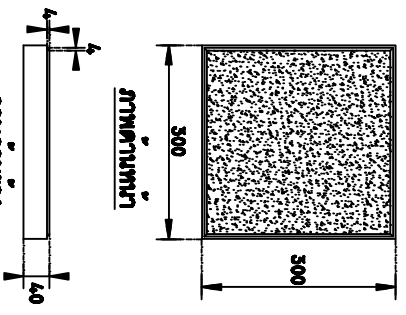

ลายเทคนิก

จำนวน 12 ก้อน ต่อ 1 ตารางเมตร

ภาพแสดงการเชื่อมของผลิตภัณฑ์

รายละเอียดประกอบแบบ

| ชนิด (สี/ลวดลาย) | พื้นที่/แผ่น (ตร.) | ราคา/กระเบื้อง (บาท) |
|------------------|--------------------|----------------------|
| สีเทา | 300x300x40 | 13.00 |
| สีชมพู | 300x300x40 | 13.00 |
| สีส้ม | 300x300x40 | 13.00 |
| สีฟ้า | 300x300x40 | 13.00 |
| สีเงิน | 300x300x40 | 13.00 |

ลายกอธิขวากลม

จำนวนประมาณ 12 แผ่น ต่อ 1 ตารางเมตร

ภาพแสดงการเชื่อมของผลิตภัณฑ์

รายละเอียดประกอบแบบ

| ชนิด (สี/ลวดลาย) | พื้นที่/แผ่น (ตร.) | ราคา/กระเบื้อง (บาท) |
|------------------|--------------------|----------------------|
| สีเทา | 300x300x40 | 8.00 |
| สีชมพู | 300x300x40 | 8.00 |
| สีส้ม | 300x300x40 | 8.00 |
| สีฟ้า | 300x300x40 | 8.00 |
| สีเงิน | 300x300x40 | 8.00 |

แบบจตุรัส(Square)

จำนวน 12 ก้อน ต่อ 1 ตารางเมตร

ภาพแสดงการเชื่อมของผลิตภัณฑ์

รายละเอียดประกอบแบบ

| ชนิด (สี/ลวดลาย) | พื้นที่/แผ่น (ตร.) | ราคา/กระเบื้อง (บาท) |
|------------------|--------------------|----------------------|
| สีเทา | 300x300x40 | 8.00 |