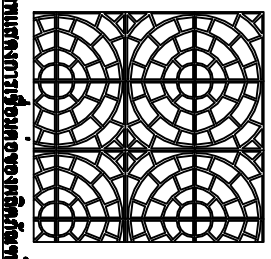

ลายกอธิขวากลม

จำนวนประมาณ 12 แผ่น ต่อ 1 ตารางเมตร

ภาพแสดงการเชื่อมของผลิตภัณฑ์

รายละเอียดประกอบแบบ

| ชนิด (สี/ลวดลาย) | พื้นที่/แผ่น (ตร.) | ราคา/กระเบื้อง (บาท) |
|------------------|--------------------|----------------------|
| สีเทา | 300x300x40 | 8.00 |
| สีชมพู | 300x300x40 | 8.00 |
| สีส้ม | 300x300x40 | 8.00 |
| สีฟ้า | 300x300x40 | 8.00 |
| สีเงิน | 300x300x40 | 8.00 |